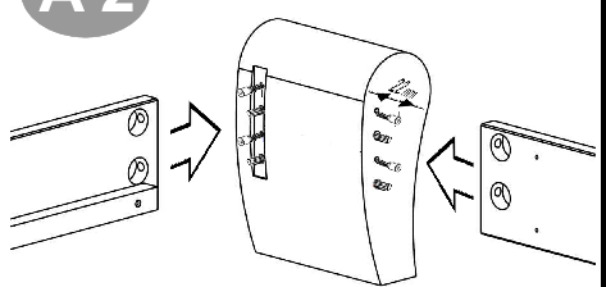

A 1

A 2

A 3

4betterdays.com

Bett 'Lazy'

- x 16
- x 16
- Ø6,5 x 50 x 4
- Ø10 x 40 mm x 16
- Ø4 x 20 mm x 14
- x 2
- x 2
- Ø7 x 50 mm x 20
- s = 4 x 1