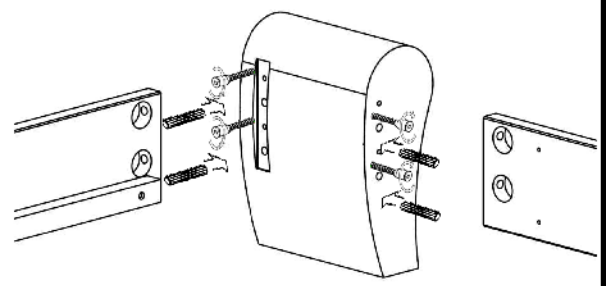

A 1

A 2

A 3

4betterdays.com

Bett 'Lazy'

- x 16
- x 16
- Ø6,5 x 50 x 4
- Ø10 x 40 mm x 16
- Ø4 x 20 mm x 14
- x 2
- x 2
- Ø7 x 50 mm x 20
- s = 4 x 1