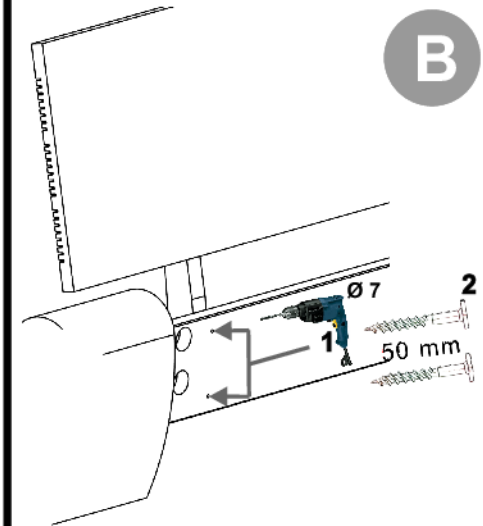

A 1

A 2

A 3

4betterdays.com

Bett 'Lazy'

- x 16
- x 16
- Ø6,5 x 50 x 4
- Ø10 x 40 mm x 16
- Ø4 x 20 mm x 14
- x 2
- x 2
- Ø7 x 50 mm x 20
- s = 4 x 1