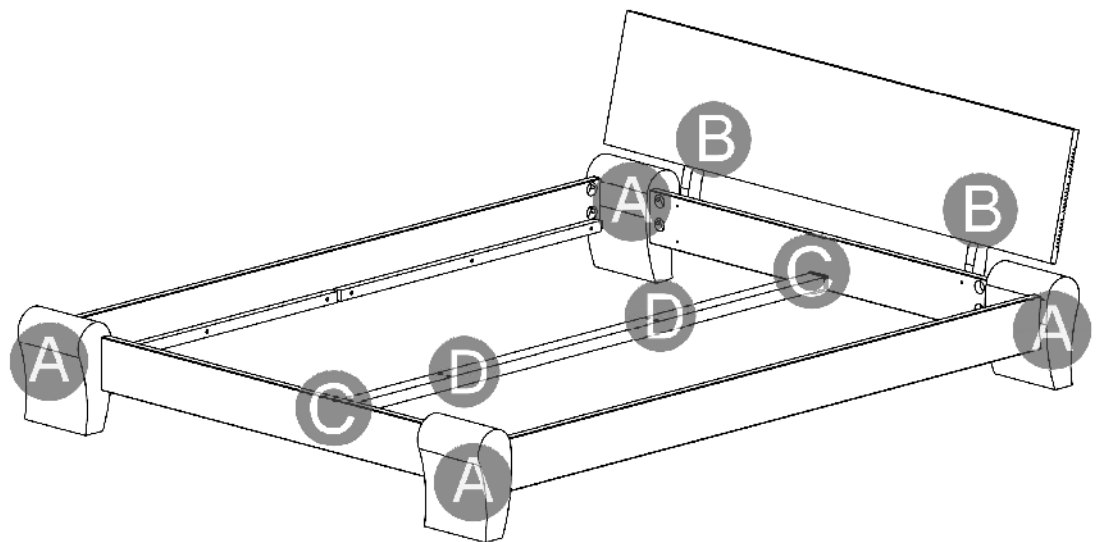

A 1

A 2

A 3

4betterdays.com

Bett 'Lazy'

- x 16
- x 16
- Ø6,5 x 50 x 4
- Ø10 x 40 mm x 16
- Ø4 x 20 mm x 14
- x 2
- x 2
- Ø7 x 50 mm x 20
- s = 4 x 1