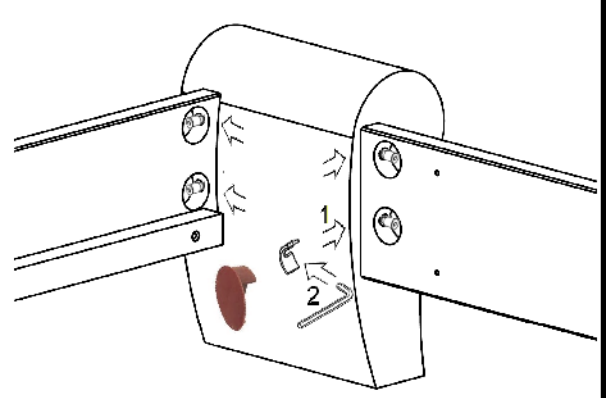

A 1

A 2

A 3

4betterdays.com

Bett 'Lazy'

- x 16
- x 16
- Ø6,5 x 50 x 4
- Ø10 x 40 mm x 16
- Ø4 x 20 mm x 14
- x 2
- x 2
- Ø7 x 50 mm x 20
- s = 4 x 1