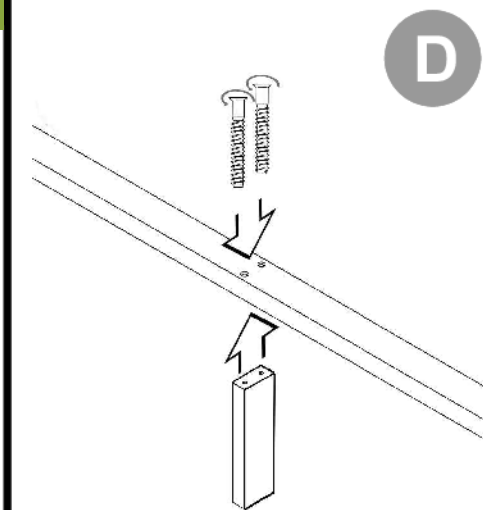

A 1

A 2

A 3

4betterdays.com

Bett 'Lazy'

- x 16
- x 16
- Ø6,5 x 50 x 4
- Ø10 x 40 mm x 16
- Ø4 x 20 mm x 14
- x 2
- x 2
- Ø7 x 50 mm x 20
- s = 4 x 1