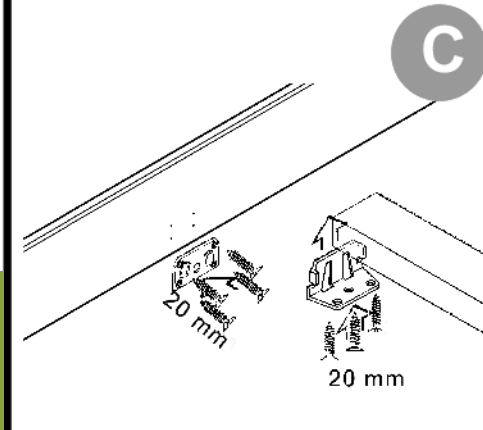

A 1

A 2

A 3

4betterdays.com

Bett 'Lazy'

- x 16
- x 16
- Ø6,5 x 50 x 4
- Ø10 x 40 mm x 16
- Ø4 x 20 mm x 14
- x 2
- x 2
- Ø7 x 50 mm x 20
- s = 4 x 1